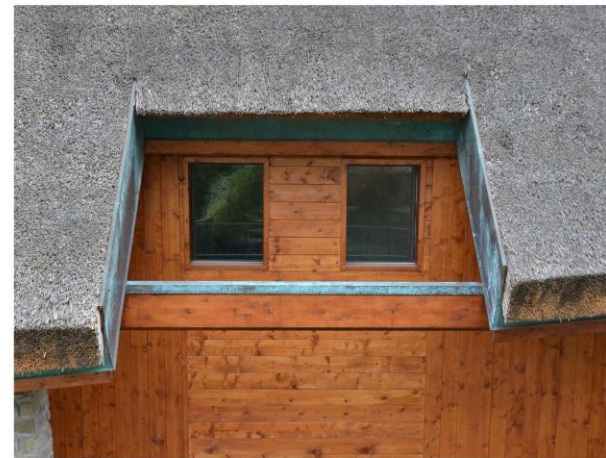

Nell'alto lago Maggiore la tradizione di costruire tetti in paglia di segale risale al Medioevo e potrebbe essere di origine celtica. Ed è perdurata fino agli anni successivi alla seconda guerra mondiale, quando sono venute a mancare sia la mano d'opera (le tecniche costruttive si tramandavano di padre in figlio), sia la materia prima, gradualmente sostituita dalle canne palustri.

La produzione delle canne palustri si è gradualmente spostata in centro Italia nella zona del lago di Bolsena ed oggi è scomparsa del tutto.

On Lake Maggiore the tradition of building roofs with rye straw goes back to the Middle Ages and might be of Celtic origins. It survived till the late 1930's, when both the raw materials and skilled labour became difficult to find. For a time water reeds were used, but gradually even these became only available in central Italy in the Bolsena lake area and today production has completely ceased.