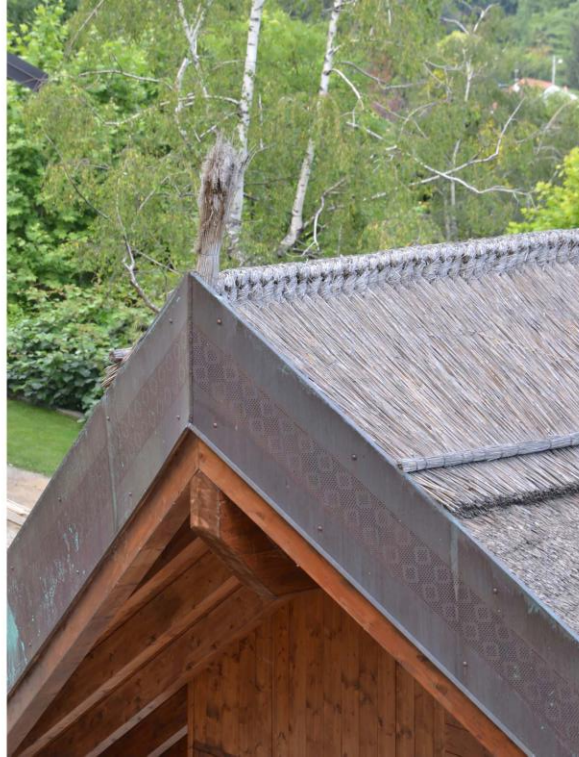

AMA - ALBERA MONTI & ASSOCIATI

"Help our clients to design their environment"

1 Bastioni Porta Venezia, 20121 Milano

tel. + 39 02 8699 6574 - 6899 6670

fax + 39 02 8699 3527

Milano Roma Genova Palermo

www.alberamonti.it

EAA - EUROPEAN ARCHITECTS' ALLIANCE

www.eaa-eu.com

IA - GLOBAL ALLIANCE

United States, Latin America, Asia, Australia, Middle East, Africa

www.interiorarchitects.com/globalalliance/