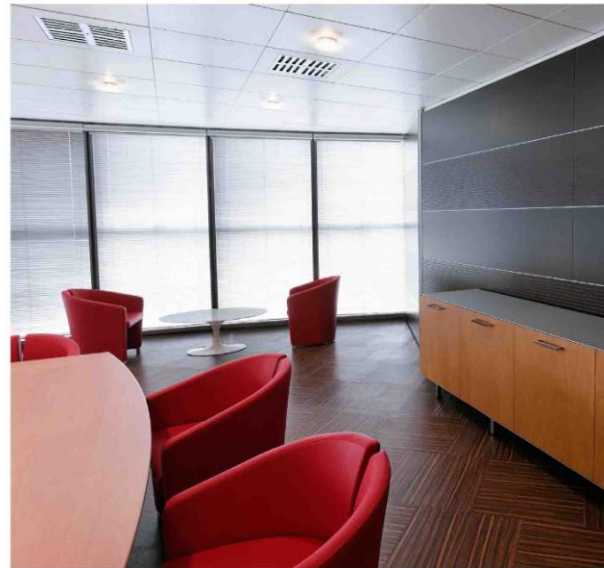

The Board room is custom designed, handcrafted and clad with a wengè boiserie; it is equipped with the latest multimedia technologies, including a remote control room.

AMA ALBERA MONTI & ASSOCIATI

Le pareti divisorie sono realizzate in cristallo a tutta altezza. Nell'area dirigenziale ai cristalli sono applicate pannellature in legno wengè e la privacy degli uffici è garantita da una pellicola opaca, che nel disegno richiama il motivo delle boiserie.